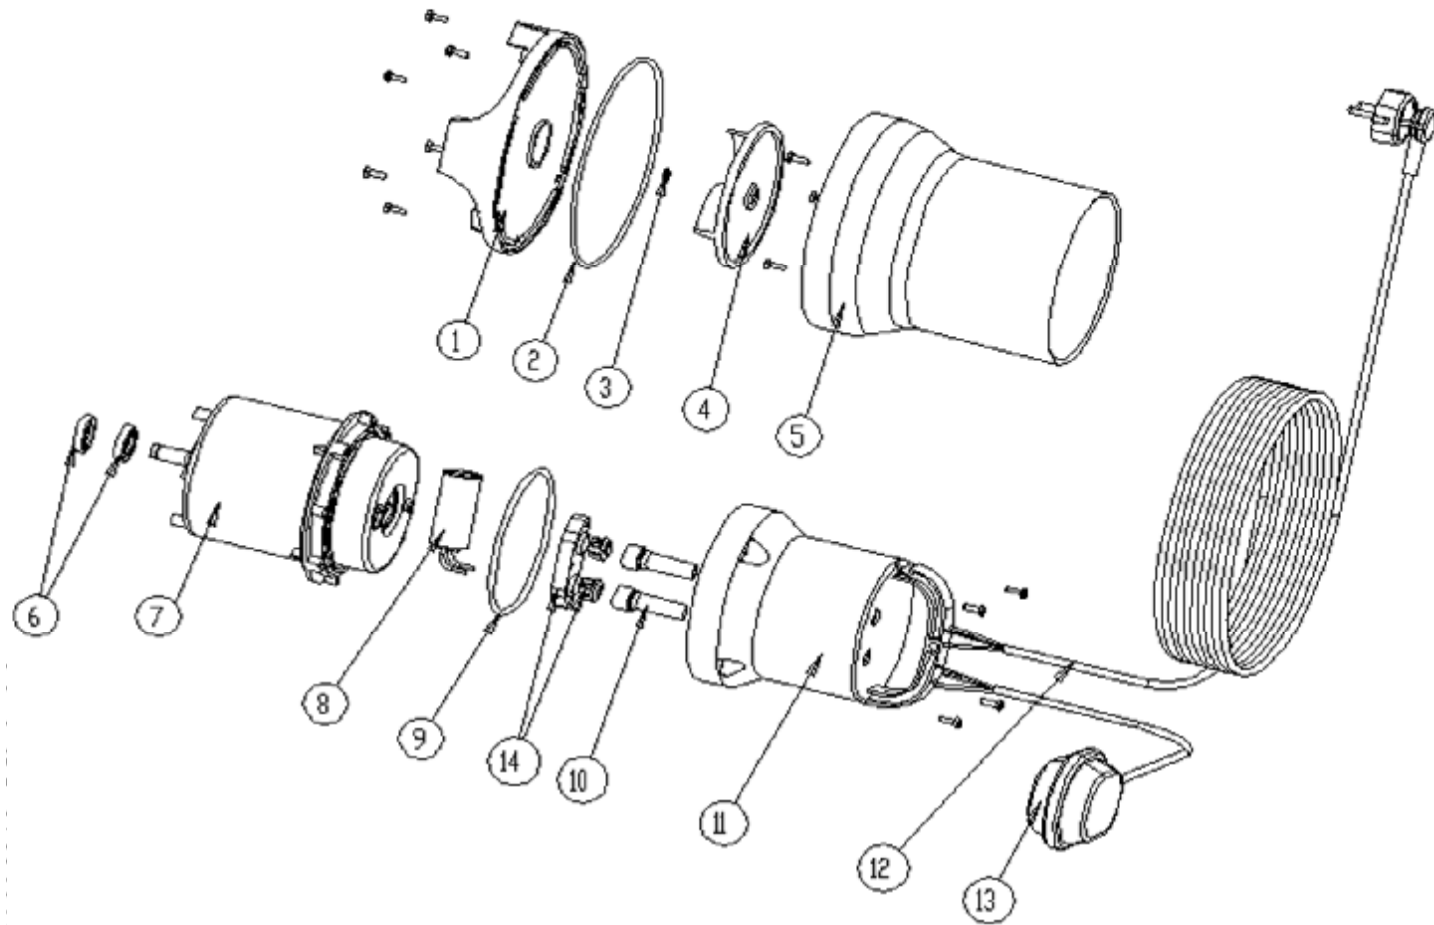

# CT 4274

15 těsnění hřídeli

FA13

14	příruba	BT041	1
13	plovák	UK5	1
12	elektrobabel	EK05	1
11	kryt motoru	PKPP	1
10	průchodka	TG071	2
9	konzátor 8mF	CT471	1
8	o kroužek 90x4,5	OR90	1
7	elektromotor 800W	CT491	1
6	těsnící kroužek 12x24x7	SSR24	2
5	těleso čerpadla	CT051	1
4	oběžné kolo	CT461	1
3	matice	M8N	1
2	o kroužek 144,5x3	OR144	1
1	podstavec	CT011	1
<b>pozice</b>	<b>popis</b>	<b>obj. číslo</b>	<b>počet</b>